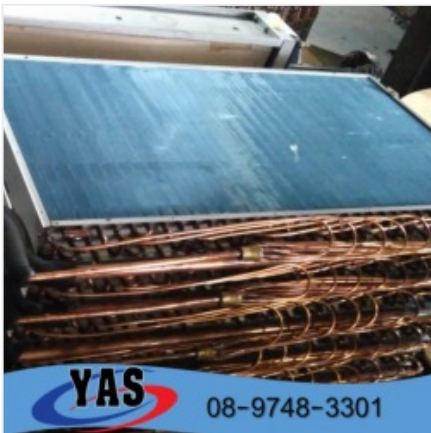

อะไหล่อุปกรณ์แลกเปลี่ยนความเย็น

ตราสินค้า: วาย เอ เอส คูล อินโนเวชั่น

คำค้นหา: condenser air **หมวดหมู่:** คู่มือช่างทาวเวอร์แอร์ขนาดใหญ่

รายละเอียดสินค้า

รายละเอียด

อะไหล่อุปกรณ์แลกเปลี่ยนความเย็น condenser airแผงระบายความร้อนความเย็น condenser evaporater วาย เอ เอส คูล อินโนเวชั่นบริการตรวจเช็ค ซ่อมบำรุงรักษา ซ่อมแซมระบบчилเลอร์ทุกยี่ห้อไม่ว่าจะเป็น TRANE, YORK, Carrie...

[ดูรายละเอียด](#)