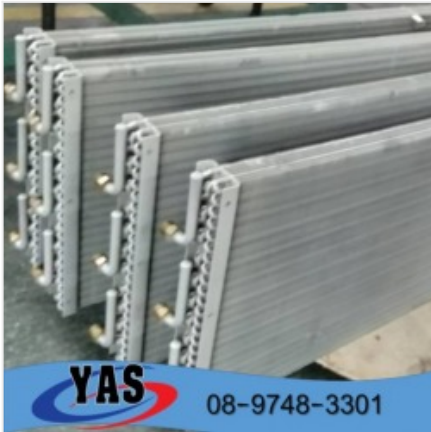

จำหน่ายแผงระบายความร้อนความเย็น

ตราสินค้า: วาย เอ เอส คูล อินโนเวชั่น

คำค้นหา: ขายอะไหล่แผงระบายความร้อนความเย็น **หมวดหมู่:** คู่มือช่างทาวเวอร์แอร์ขนาดใหญ่

รายละเอียดสินค้า

รายละเอียด

Evaporator and Condenser Coilแผงระบายความร้อนความเย็น ขายอะไหล่แผงระบายความร้อนความเย็น จำหน่ายอะไหล่แผงระบายความร้อนความเย็น (รับรองมาตรฐาน AHRI) วาย เอ เอส คูล อินโนเวชั่นบริการตรวจเช็ค ซ่อมบำรุงรักษา ซ้...

[ดูรายละเอียด](#)